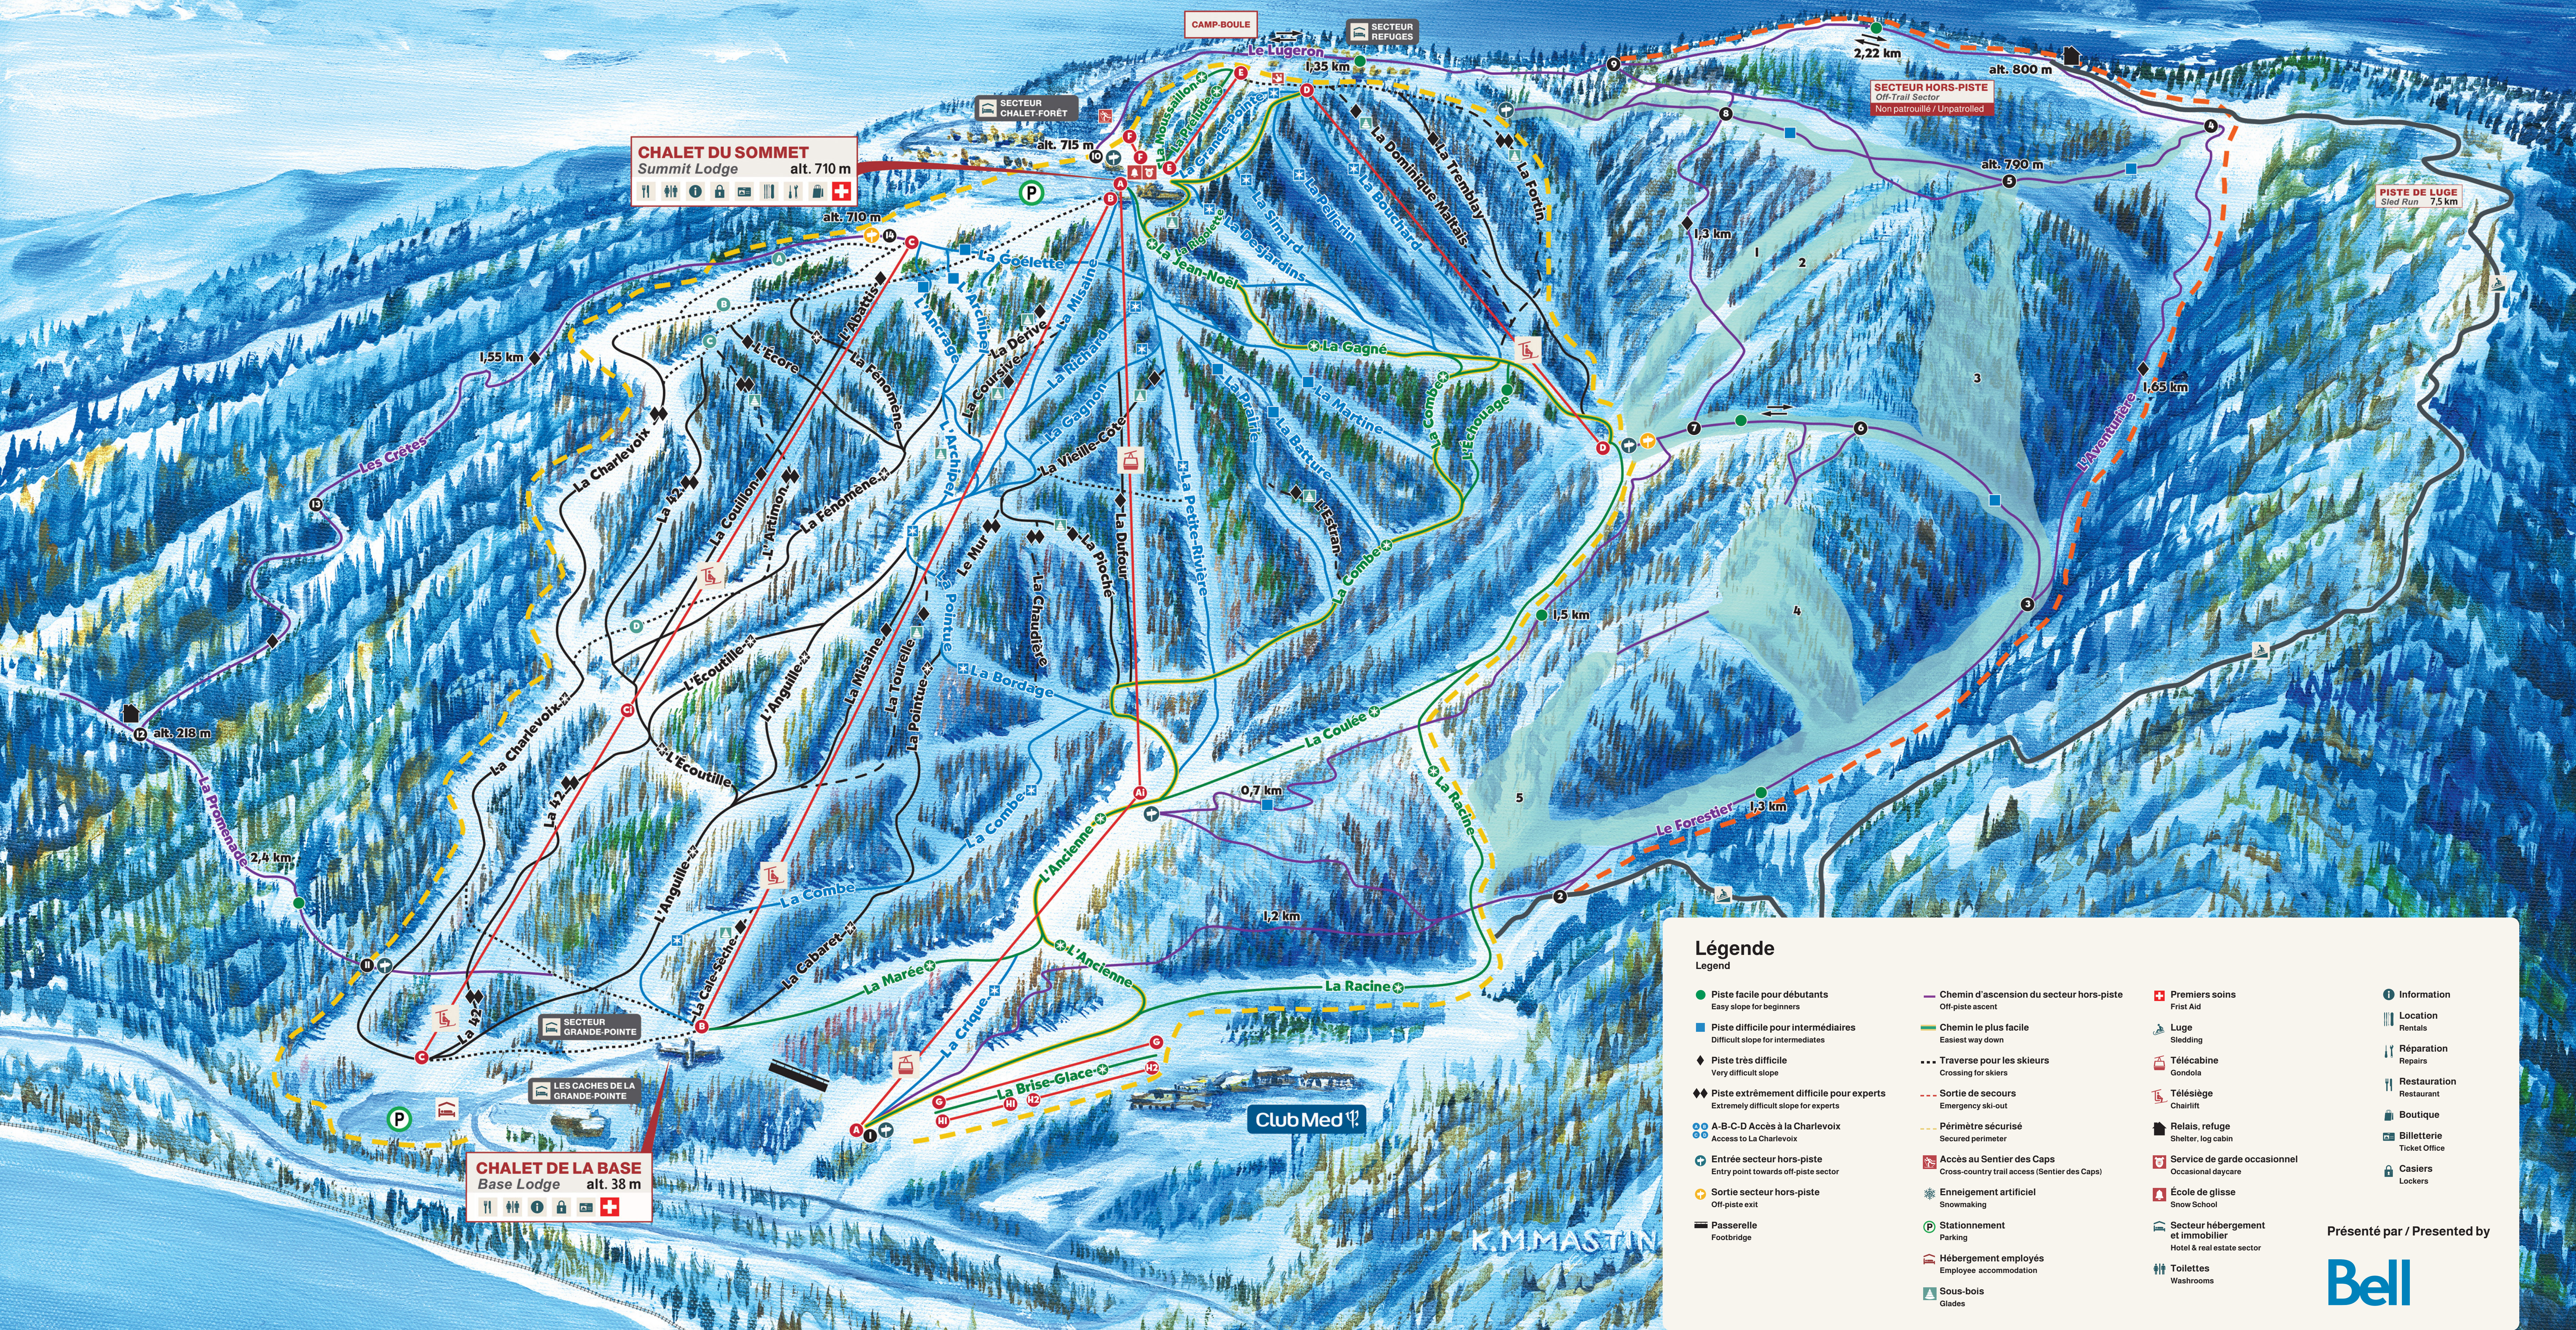

Carte des pistes Trail Map

Légende
Legend

● Piste facile pour débutants Easy slope for beginners	— Chemin d'ascension du secteur hors-piste Off-piste ascent	🏠 Premiers soins First Aid	ℹ Information
■ Piste difficile pour intermédiaires Difficult slope for intermediates	— Chemin le plus facile Easiest way down	🛖 Luge Sledging	📍 Location Rentals
◆ Piste très difficile Very difficult slope	⋯ Traverse pour les skieurs Crossing for skiers	🚠 Télécabine Gondola	🔧 Réparation Repairs
⚡ Piste extrêmement difficile pour experts Extremely difficult slope for experts	— Sortie de secours Emergency ski-out	🪑 Télésiège Chairlift	🍽 Restaurant Restaurant
📍 A, B, C, D Accès à la Charlevoix Access to La Charlevoix	— Périmètre sécurisé Secured perimeter	🏠 Relais, refuge Shelter, log cabin	🛍 Boutique Retailer
📍 Entrée secteur hors-piste Entry point towards off-piste sector	📍 Accès au Sentier des Caps Cross-country trail access (Sentier des Caps)	🎫 Service de garde occasionnel Occasional daycare	🎫 Billetterie Ticket Office
📍 Sortie secteur hors-piste Off-piste exit	❄ Enneigement artificiel Snowmaking	🎓 École de glisse Snow School	👛 Casiers Lockers
🚶 Passerelle Footbridge	🅅 Stationnement Parking	🏠 Secteur hébergement et immobilier Hotel & real estate sector	
	🏠 Hébergement employés Employee accommodation	🚻 Toilettes Washrooms	
	🌲 Sous-bois Glades		